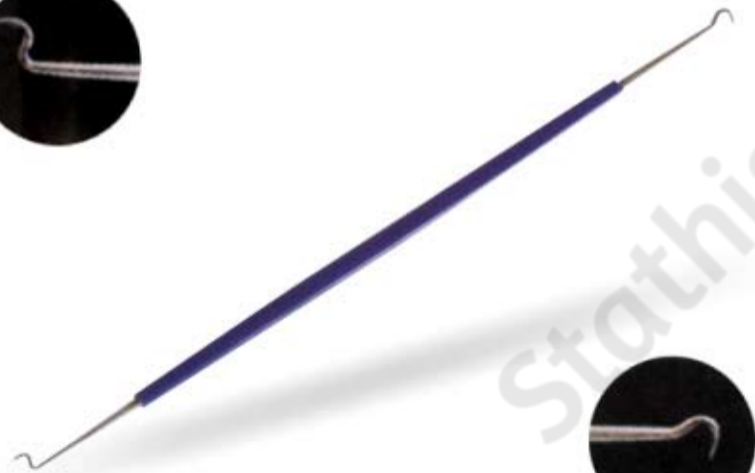

1PK-317N

Pro'sKit®

Με λαβή

- Κατάλληλο για τον χειρισμό & την επανένταση ελατηρίων

Συσκευασία: Blister