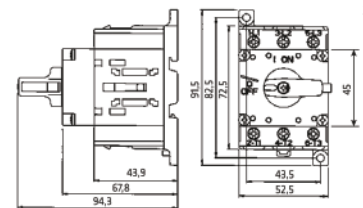

Switch Disconnectors

Τεχνικά χαρακτηριστικά μπλοκ επαφών

Διάγραμμα (Διαστάσεις)

SQ032

Εύρος λειτουργίας [SQ032]: AC-22A, 32A-690V

Εύρος λειτουργίας [SQ063]: AC-22A, 80A-690V

Περιστροφικός διακόπτης με κλείδωμα στις θέσεις "0 - OFF"

SQ032

SQ063

SQ063

SQ032

1L1 3L2 5L3

2T1 4T2 6T3
3 POLES

SQ063

1L1 3L2 5L3

2T1 4T2 6T3
3 POLES

IP20