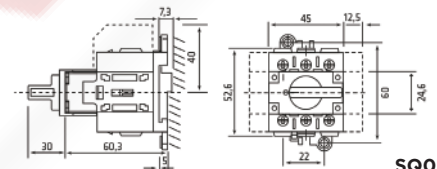

Switch Disconnectors

Τεχνικά χαρακτηριστικά μπλοκ επαφών

Διάγραμμα (Διαστάσεις)

SQ032

Εύρος λειτουργίας [SQ032]: AC-22A, 32A-690V

Εύρος λειτουργίας [SQ063]: AC-22A, 80A-690V

Περιστροφικός διακόπτης με κλείδωμα στις θέσεις "0 - OFF"

SQ032

SQ063

SQ063

SQ032

1L1 3L2 5L3

2T1 4T2 6T3
3 POLES

SQ063

1L1 3L2 5L3

2T1 4T2 6T3
3 POLES

IP20