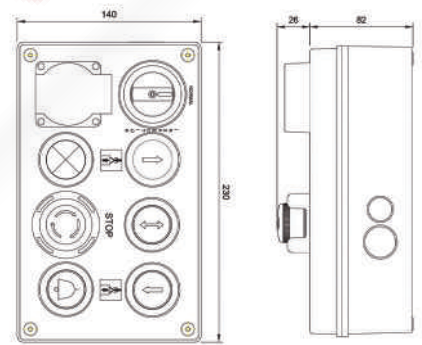

## Emergency Stop, Twist to release μπουτόν

### Τεχνικά χαρακτηριστικά μπλοκ επαφών

**Ονομ. τάση λειτουργίας ( $U_e$ ):** 690V  
**Ονομ. τάση μόνωσης ( $U_i$ ):** 690V  
**Ονομ. αντοχή κρουστικής τάσης ( $U_{imp}$ ):** 4kV  
**Ονομ. ρεύμα επαφών ( $I_{th}$ ):** 16A  
**Ονομ. ρεύμα διακόπτη:** 20A  
**Ονομ. ρεύμα λειτουργίας:** AC 15 - DC 13

### Διάγραμμα (Διαστάσεις)

Mushroom Φ30, Twist to release	Up/Down push button 2NO-1NC	Common push button 2NO	Alarm push button 1NO	Cam switch "1-2" 3NO+3NC

**IP54**