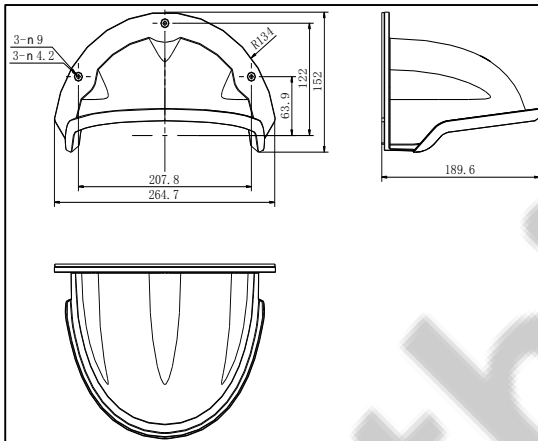

### Dimension:

### Parameter:

Model	DS-1250ZJ
Parameters	Rain Shade for Outdoor Dome Camera
Appearance	Hikvision White
Material	Composite Fibre
Dimension	264.7*152*189.6 mm
Weight	199g