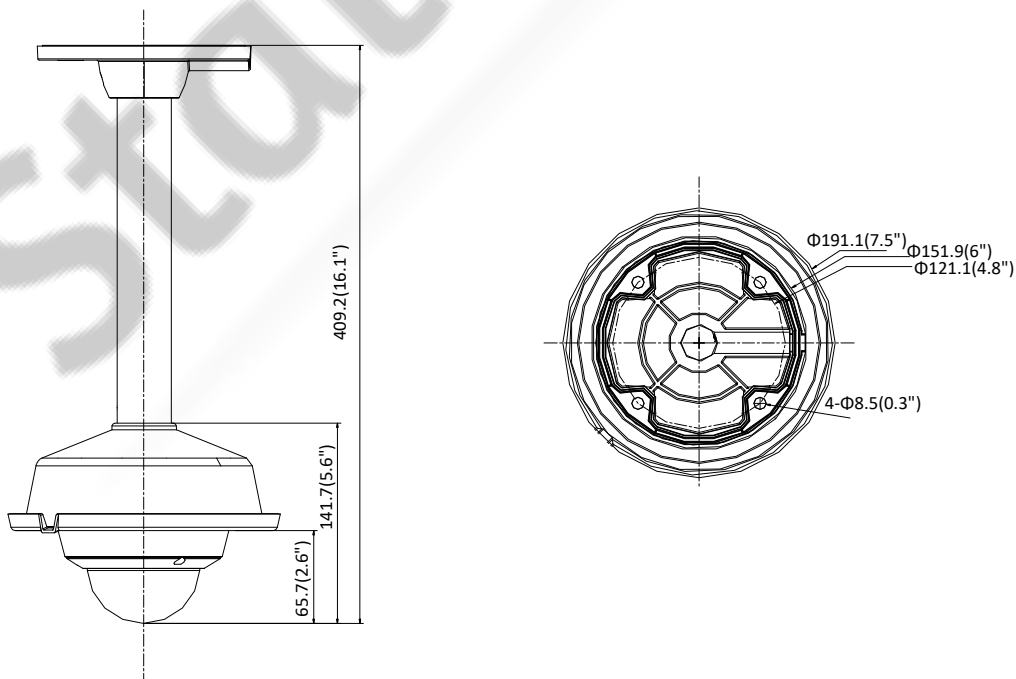

Available Model

DS-2CD2146G1-I (2.8/4/6 mm), DS-2CD2146G1-IS (2.8/4/6 mm)

Dimension

Camera:

Wall Mounting with the Bracket (DS-1272ZJ-120 and DS-1253ZJ-M):

Pendant Mounting with the Bracket (DS-1271ZJ-120 and DS-1253ZJ-M):

Unit: mm(inch)

Accessory

DS-1272ZJ-120
Wall Mount

DS-1272ZJ-120B
Wall Mount

DS-1276ZJ-SUS
Corner Mount

DS-1271ZJ-120
Pendant Mount

DS-1253ZJ-M
Rain Shade

DS-1280ZJ-DM46
Junction Box