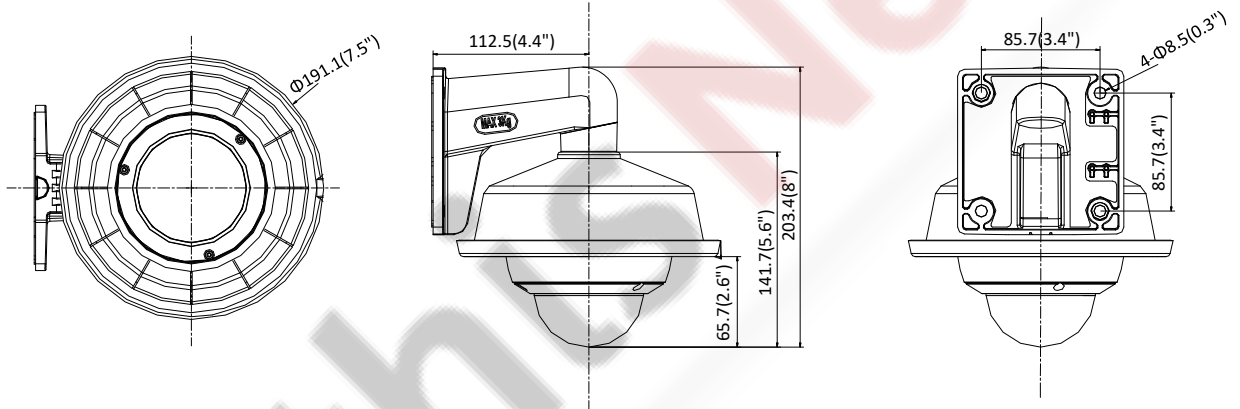

Available Model

DS-2CD2146G1-I (2.8/4/6 mm), DS-2CD2146G1-IS (2.8/4/6 mm)

Dimension

Camera:

Wall Mounting with the Bracket (DS-1272ZJ-120 and DS-1253ZJ-M):

Pendant Mounting with the Bracket (DS-1271ZJ-120 and DS-1253ZJ-M):

Unit: mm(inch)

Accessory

DS-1272ZJ-120
Wall Mount

DS-1272ZJ-120B
Wall Mount

DS-1276ZJ-SUS
Corner Mount

DS-1271ZJ-120
Pendant Mount

DS-1253ZJ-M
Rain Shade

DS-1280ZJ-DM46
Junction Box