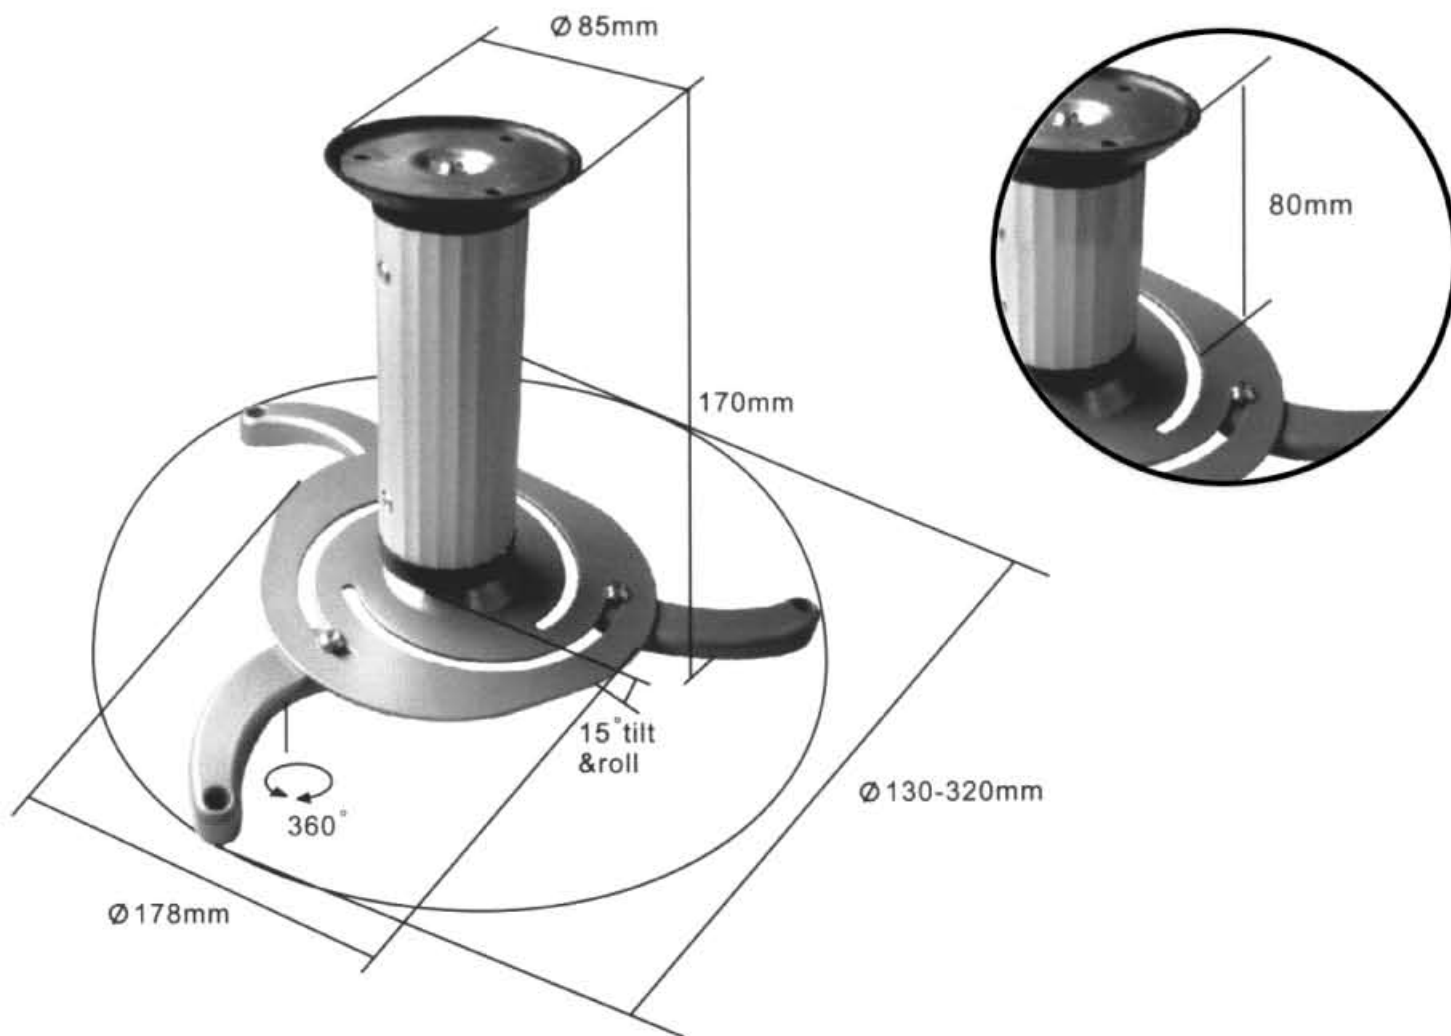

Brateck

BRACKET TECHNOLOGY

PRB-1

Βάση projector
Κλίση : 15°
Περιστροφή: 360°
Βάρος: max 10kg