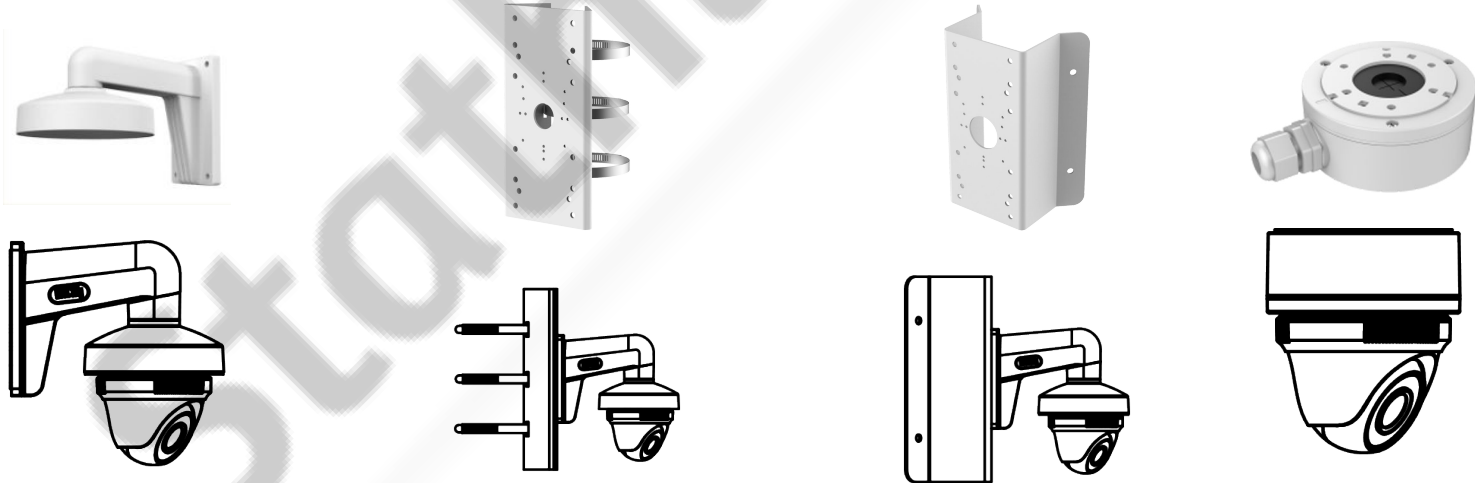

| General       |                                       |
|---------------|---------------------------------------|
| Communication | HIKVISION-C                           |
| Dimensions    | Φ 89.9 mm × 70.1 mm (Φ 3.54" × 2.76") |
| Weight        | Approx. 173 g (0.38 lb.)              |

**Available Model**

DS-2CE56D0T-IRF

**Dimension**

**Accessory**

**DS-1272ZJ-110-TRS**  
Wall Mount

**DS-1275ZJ-SUS**  
Vertical Pole Mount

**DS-1276ZJ-SUS**  
Corner Mount

**DS-1280ZJ-XS**  
Junction Box