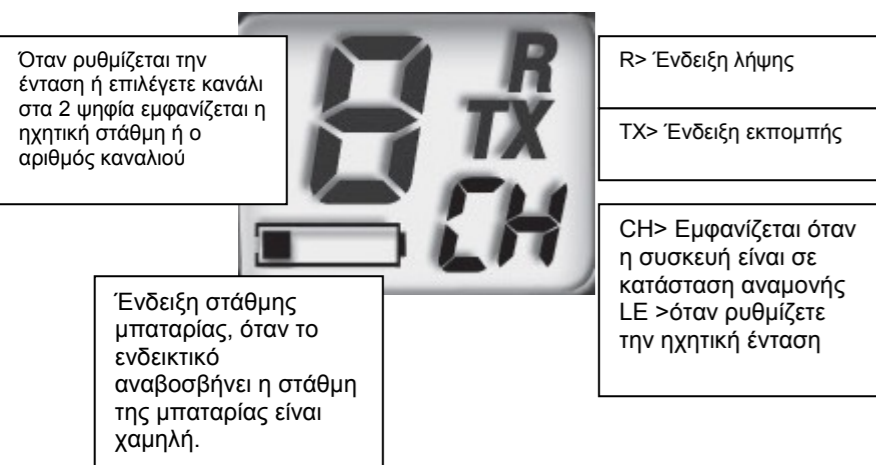

COBRA AM-245

Μιλήστε πιο εύκολα και ασφαλέστερα, μείνετε σε επαφή με την οικογένεια και τους φίλους σας χρησιμοποιώντας ένα Walkie Talkie τεχνολογίας Micro Talk® της Cobra.

Πιέζοντας τα κουμπιά ▼ / ▲ αυξομειώνετε την ηχητική ένταση, η ένταση μπορεί να ρυθμιστεί σε 8 διακριτές στάθμες. Πιέζοντας το κουμπί MENU μια φορά στιγμιαία μπορείτε με τα κουμπιά ▼ / ▲ να αλλάξετε κανάλι.

Εγκατάσταση ή αντικατάσταση των μπαταριών.

Αφαιρέστε το κλιπ της ζώνης πιέζοντας την ασφάλεια συγκράτησης του και σύροντας ταυτόχρονα προς τα πάνω το κλιπ. Αφαιρέστε το κάλυμμα των μπαταριών σύροντας το προς τα κάτω. Τοποθετήστε 3 επαναφορτιζόμενες μπαταρίες τύπου AAA στις υποδοχές δίνοντας ιδιαίτερη προσοχή στην τοποθέτηση τους σύμφωνα με τα σύμβολα πολικότητας. Σε καμία περίπτωση μην επιχειρήσετε να φορτίσετε αλκαλικές μπαταρίες η απλές μπαταρίες. Σε καμία περίπτωση μην εγκαθιστάτε παλιές και νέες μπαταρίες μαζί. Ποτέ μην αναμιγνύετε μπαταρίες διαφορετικών τύπων.

Κουμπί κλήσης

Πιέζοντας μια φορά αυτό το κουμπί εκπέμπεται ένα ήχο κλήσης προς τις άλλες συσκευές που είναι στο ίδιο κανάλι εκπομπής, έτσι του ειδοποιείτε πως θέλετε να μιλήσετε.

Κουμπί ομιλίας -εκπομπής