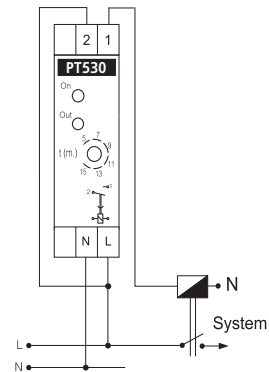

Λειτουργία

Η χρονοκαθυστέρηση έναρξης λειτουργίας μπορεί να ρυθμιστεί μεταξύ 1-5 λεπτών της ώρας μέσω του πλήκτρου ρύθμισης στον εμπρός πίνακα.

Η LED "On" είναι η LED ένδειξης τροφοδοσίας. Η LED "Out" είναι η LED κανονικής λειτουργίας.

1. Όταν ο επιτηρητής τροφοδοτείται με ρεύμα για πρώτη φορά, η LED "On" ενεργοποιείται (ON) και αν η επιτηρούμενη τάση βρίσκεται εντός του εύρους που έχουμε θέσει, το ρελέ εξόδου ενεργοποιείται (θέση ON) και η LED "Out" ενεργοποιείται (ON) μετά το τέλος της περιόδου χρονοκαθυστέρησης των 1-5 λεπτών.

2. Αν η φάση πέσει κάτω από τα 168 VAC, το ρελέ εξόδου και η LED "Out" απενεργοποιούνται (OFF) αμέσως, χωρίς καμία χρονοκαθυστέρηση.

Τεχνικά χαρακτηριστικά

Εύρος λειτουργίας (ΔΥ)	160-260 VAC
Ονομαστική Τάση (Un)	220-230 VAC
	L-N(Φάση-Ουδέτερος)
Ονομαστική συχνότητα (f)	50/60 Hz
Τάση Διακοπής Κυκλώματος	168 V
Χρονοκαθυστέρηση	1-5min ±10% (Ρυθμιζόμενη)
Επαφές εξόδου	1 NO, 8A/2000VA, Cosφ=1
Θερμ. περιβάλλοντος	-5 °C έως + 50 °C
Εγκατάσταση	Σε κλέμμες, τοποθέτηση σε ράγα
Διαστάσεις	90x58x19mm
Βαθμός προστασίας	IP 20
Βάρος	0,1 kg

Διάγραμμα Σύνδεσης