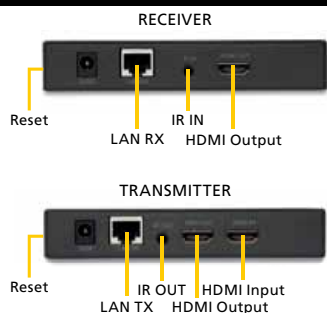

Connections

Also available

Extra MegaView 91™ receiver

An additional receiver can be used to connect multiple HDTVs or HD projectors simultaneously to the same network.

EU Version Art.nr. 08293 EAN 8718164532931

UK Version Art.nr. 08294 EAN 8718164532948

Set includes

1x IR receiver

Order information

MegaView 91™

EU Version Art.nr. 08290 EAN 8718164532900

UK Version Art.nr. 08291 EAN 8718164532917

Gift box

Size (LxWxH) 260x190x65 mm