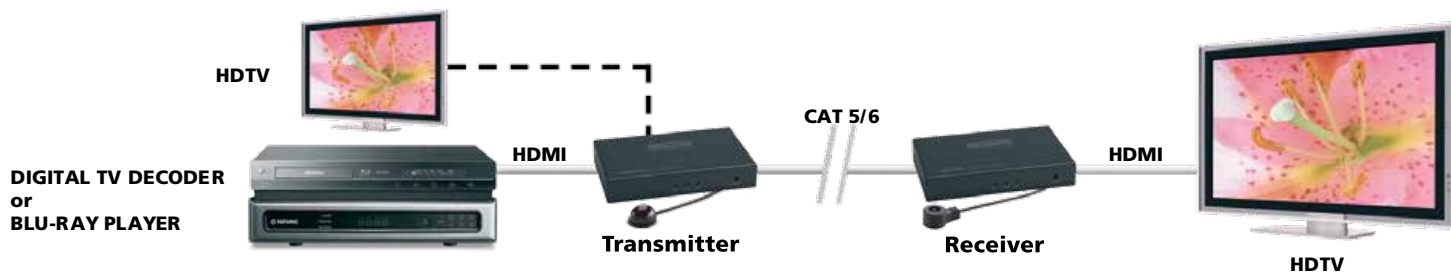

MegaView 91™

Technical data

Audio / Video

Supported HDTV Resolutions: 480p, 576i, 576p, 720p, 1080i, 1080p

Supported HDMI standards: DVI, HDCP, Deep Color (36bit), x.v. Color

Supported Audio: PCM stereo

Video bandwidth: 6.75Gbps

Clock rate: 225MHz

Max. CAT5e cable length: 100m@1080p

Max. CAT6 cable length: 120m@1080p

Infrared

IR frequency range: 30 - 60kHz

IR reception range: +/- 6 meter

IR receiver cable: 1 meter

IR LED cable: 1 meter

Weight: 330g