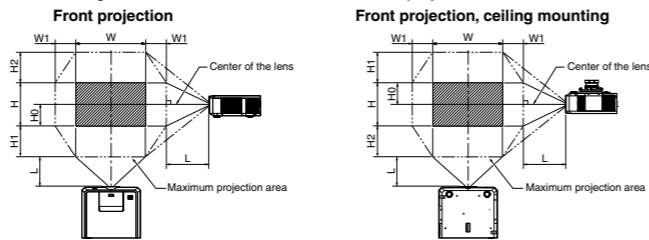

Screen Size and Projection Distance

Refer to the following table to determine the screen size and projection distance.

■XL7100U/XL7000U

Diagonal Size	Screen (XGA 4:3)			Distance from Screen		Default Height Projected Image (H₀)	Movable V Position from Default Position				Movable H Position from Default Position												
	Width	Height	Shortest (Wicks)	Longest (Tels)	Down		Up	Down	Up	Left	Right	Left	Right										
40	102	76	81	24	61	46	1.2	85	2.1	-12	-30	14	-0	-14	37	-0	-37	10	-0	-10	24	-0	-24
60	152	114	122	36	91	70	1.8	128	3.2	-18	-46	22	-0	-22	55	-0	-55	14	-0	-14	37	-0	-37
80	203	151	163	48	122	94	2.4	171	4.3	-24	-61	29	-0	-29	73	-0	-73	19	-0	-19	49	-0	-49
100	254	188	203	60	152	118	3.0	214	5.4	-30	-76	36	-0	-36	91	-0	-91	24	-0	-24	61	-0	-61
150	381	283	305	90	229	177	4.5	322	8.2	-45	-114	54	-0	-54	137	-0	-137	36	-0	-36	91	-0	-91
200	508	377	406	120	305	237	6.0	430	10.9	-60	-152	72	-0	-72	183	-0	-183	48	-0	-48	122	-0	-122
250	635	471	508	150	381	297	7.5	538	13.7	-75	-191	90	-0	-90	229	-0	-229	60	-0	-60	152	-0	-152
300	762	565	610	180	457	357	9.1	646	16.4	-90	-229	108	-0	-108	274	-0	-274	72	-0	-72	183	-0	-183

■WL7200U/WL7050U

Diagonal Size	Image (WXGA 16:10)			Distance from Screen		Default Height Projected Image (H₀)	Movable V Position from Default Position				Movable H Position from Default Position												
	Width	Height	Shortest (Wicks)	Longest (Tels)	Down		Up	Down	Up	Left	Right	Left	Right										
40	102	76	81	24	61	46	1.2	85	2.1	-11	-27	15	-0	-15	38	-0	-38	10	-0	-10	26	-0	-26
60	152	114	122	36	91	70	1.8	133	3.4	-16	-40	22	-0	-22	57	-0	-57	15	-0	-15	39	-0	-39
80	203	151	163	48	122	94	2.5	180	4.6	-21	-54	30	-0	-30	75	-0	-75	20	-0	-20	52	-0	-52
100	254	188	203	60	152	118	3.1	225	5.7	-26	-67	37	-0	-37	94	-0	-94	25	-0	-25	65	-0	-65
150	381	283	305	90	229	177	4.7	334	8.5	-40	-101	56	-0	-56	141	-0	-141	38	-0	-38	97	-0	-97
200	508	377	406	120	305	237	6.3	446	11.3	-53	-135	74	-0	-74	188	-0	-188	51	-0	-51	129	-0	-129
250	635	471	508	150	381	297	7.9	559	14.2	-66	-168	93	-0	-93	236	-0	-236	64	-0	-64	162	-0	-162
300	762	565	610	180	457	357	9.5	679	17.2	-79	-202	111	-0	-111	283	-0	-283	76	-0	-76	194	-0	-194

■UL7400U

Diagonal Size	Image (WUXGA 16:10)			Distance from Screen		Default Height Projected Image (H₀)	Movable V Position from Default Position				Movable H Position from Default Position												
	Width	Height	Shortest (Wicks)	Longest (Tels)	Down		Up	Down	Up	Left	Right	Left	Right										
40	102	76	81	24	61	46	1.2	85	2.2	-11	-27	13	-0	-13	32	-0	-32	10	-0	-10	26	-0	-26
60	152	114	122	36	91	70	1.8	133	3.4	-16	-40	19	-0	-19	48	-0	-48	15	-0	-15	39	-0	-39
80	203	151	163	48	122	94	2.5	177	4.5	-21	-54	25	-0	-25	65	-0	-65	20	-0	-20	52	-0	-52
100	254	188	203	60	152	118	3.1	222	5.6	-26	-67	32	-0	-32	81	-0	-81	25	-0	-25	65	-0	-65
150	381	283	305	90	229	177	4.7	334	8.5	-40	-101	48	-0	-48	121	-0	-121	38	-0	-38	97	-0	-97
200	508	377	406	120	305	237	6.3	446	11.3	-53	-135	64	-0	-64	162	-0	-162	51	-0	-51	129	-0	-129
250	635	471	508	150	381	297	7.9	559	14.2	-66	-168	79	-0	-79	202	-0	-202	64	-0	-64	162	-0	-162
300	762	565	610	180	457	357	9.4	671	17.0	-79	-202	95	-0	-95	242	-0	-242	76	-0	-76	194	-0	-194

* The above figures are approximate and may be slightly different from the actual measurements.