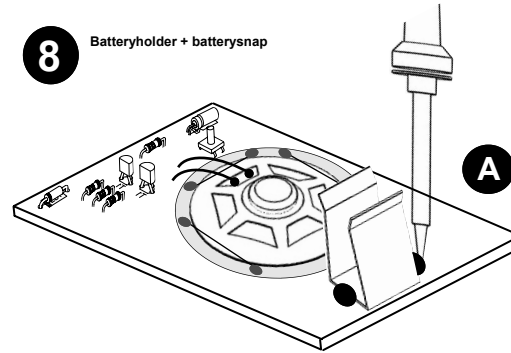

8 Batteryholder + batterysnap