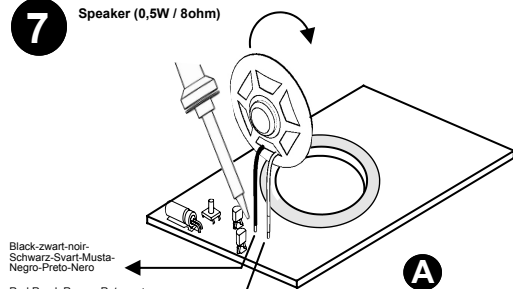

◇ ZD1 : 3V0

Watch the polarity !
Att. à la polarité !

3 Electrolytic capacitor

◇ C1 : 10µF

Watch the polarity !
Att. à la polarité !

4 Transistors

◇ T1 : BC557B
◇ T2, T3 : BC547B

5 IC

◇ IC1 : M8031-2S

6 Push button

◇ SW1

7 Speaker (0,5W / 8ohm)