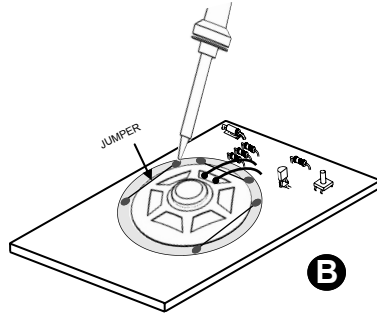

◇ ZD1 : 3V0

Watch the polarity !
Att. à la polarité !

3 Electrolytic capacitor

◇ C1 : 10µF

Watch the polarity !
Att. à la polarité !

4 Transistors

◇ T1 : BC557B
◇ T2, T3 : BC547B

5 IC

◇ IC1 : M8031-2S

6 Push button

◇ SW1

7 Speaker (0,5W / 8ohm)