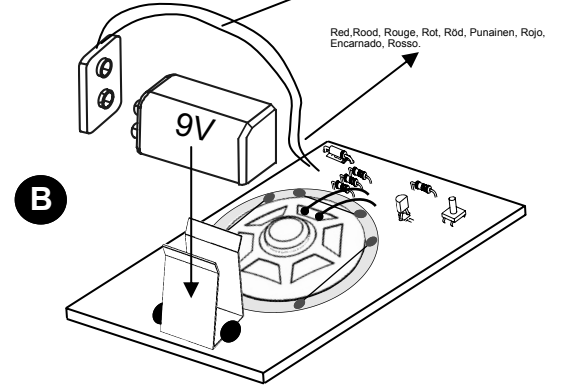

8 Batteryholder + batterysnap