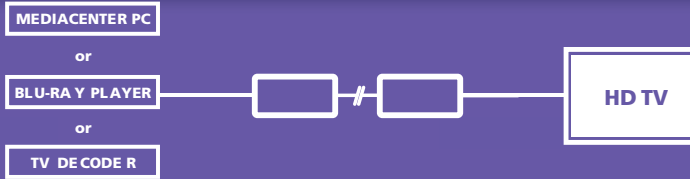

MegaView 80™

EN Watch your HD Content elsewhere on your TV

- Watch films, view photos or listen to music stored on, for example, your digital TV decoder, Media Center PC, Blu-ray player or hard disk recorder on your TV/ projection screen, in perfect HD quality.
- Extend your HDMI cable up to 100 metres while maintaining Full HD 1080p!
- Easily connects to your home network (LAN) using TCP / IP protocol.
- Use of CAT5e/CAT6 cabling results in optimum price/ quality ratio.
- Interference-free because of solid metal interference-free casing.

DE Schauen Sie Ihren HD-Content anderswo auf Ihrem Fernseher

- Schauen Sie Filme, Fotos und Musikaufnahmen von z.B. Ihrem digitalen TV Decoder, Media Center PC, Blu-Ray-Player oder HD-Recorder in optimierter HD Qualität anderswo auf Ihrem TV/Projektionsschirm.
- Verlängern Sie Ihr HDMI Kabel auf ganze 100 Meter! Unter Beibehaltung der Full HD 1080p.
- Aufgrund Verwendung des TCP/IP Protokolls kinderleichter Anschluss an Ihr eigenes Hausnetzwerk (LAN).
- Optimales Preis-/Leistungsverhältnis durch CAT5e/CAT6 Kabelnutzung.
- Störungsfrei aufgrund des soliden, undurchlässigen Metallgehäuses.

FR Regardez le contenu numérique HD ailleurs sur votre téléviseur

- Regardez des films, des photos et écoutez de la musique de par exemple votre décodeur TV Numérique, de votre Media Center PC, de votre lecteur Blu-ray ou de votre magnéto-scope à disque dur ailleurs sur votre téléviseur/écran de projection en qualité HD parfaite.
- Prolongez votre câble HDMI tout en conservant Full HD 1080p jusqu'au moins 100 mètres !
- Très facile à connecter sur votre propre réseau à domicile (LAN) en utilisant le protocole TCP/IP.
- Rapport qualité/prix optimal par l'utilisation d'un câblage CAT5e/CAT6.
- Exempt de parasite grâce au robuste boîtier métallique sans interférence.