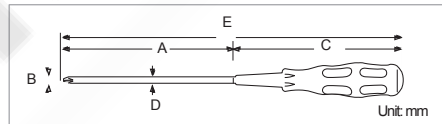

Special inlaid blade insert; safe and durable

Star Screwdriver Includes Tamper Proof Holes

Blade material: S2 Steel

Model No.	A	B	C	D	E
89400-T05	50	T5	85	4.0	135
89400-T06	50	T6	85	4.0	135
89400-T07	50	T7	85	4.0	135
89400-T08	80	T8	85	4.0	165
89400-T09	80	T9	85	4.0	165
89400-T10	80	T10	85	4.0	165
89400-T15	80	T15	85	4.0	165
89400-T05H	50	T5H	85	4.0	135
89400-T06H	50	T6H	85	4.0	135
89400-T07H	50	T7H	85	4.0	135
89400-T08H	80	T8H	85	4.0	165
89400-T09H	80	T9H	85	4.0	165
89400-T10H	80	T10H	85	4.0	165
89400-T15H	80	T15H	85	4.0	165
89400-T10HL	100	T10H	85	4.0	185
89400-T15HL	100	T15H	85	4.0	185
89400-T20HL	100	T20H	85	4.0	185
89400-T10HLX	150	T10H	85	4.0	235

Individual packing: Inner box

Hex Socket Type Screwdriver

Model No.	A	B	C	D	E
89400-H1.5	90	1.5	85	1.5	175
89400-H2	90	2.0	85	2.0	175
89400-H2.5	90	2.5	85	2.5	175
89400-H3	90	3.0	110	3.0	200

Individual packing: Inner box