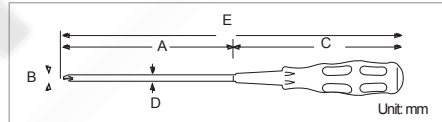

Special inlaid blade insert; safe and durable

Star Screwdriver Includes Tamper Proof Holes

Blade material: S2 Steel

Model No.	A	B	C	D	E
89400-T05	50	T5	85	4.0	135
89400-T06	50	T6	85	4.0	135
89400-T07	50	T7	85	4.0	135
89400-T08	80	T8	85	4.0	165
89400-T09	80	T9	85	4.0	165
89400-T10	80	T10	85	4.0	165
89400-T15	80	T15	85	4.0	165
89400-T05H	50	T5H	85	4.0	135
89400-T06H	50	T6H	85	4.0	135
89400-T07H	50	T7H	85	4.0	135
89400-T08H	80	T8H	85	4.0	165
89400-T09H	80	T9H	85	4.0	165
89400-T10H	80	T10H	85	4.0	165
89400-T15H	80	T15H	85	4.0	165
89400-T10HL	100	T10H	85	4.0	185
89400-T15HL	100	T15H	85	4.0	185
89400-T20HL	100	T20H	85	4.0	185
89400-T10HLX	150	T10H	85	4.0	235

Individual packing: Inner box

Hex Socket Type Screwdriver

Model No.	A	B	C	D	E
89400-H1.5	90	1.5	85	1.5	175
89400-H2	90	2.0	85	2.0	175
89400-H2.5	90	2.5	85	2.5	175
89400-H3	90	3.0	110	3.0	200

Individual packing: Inner box