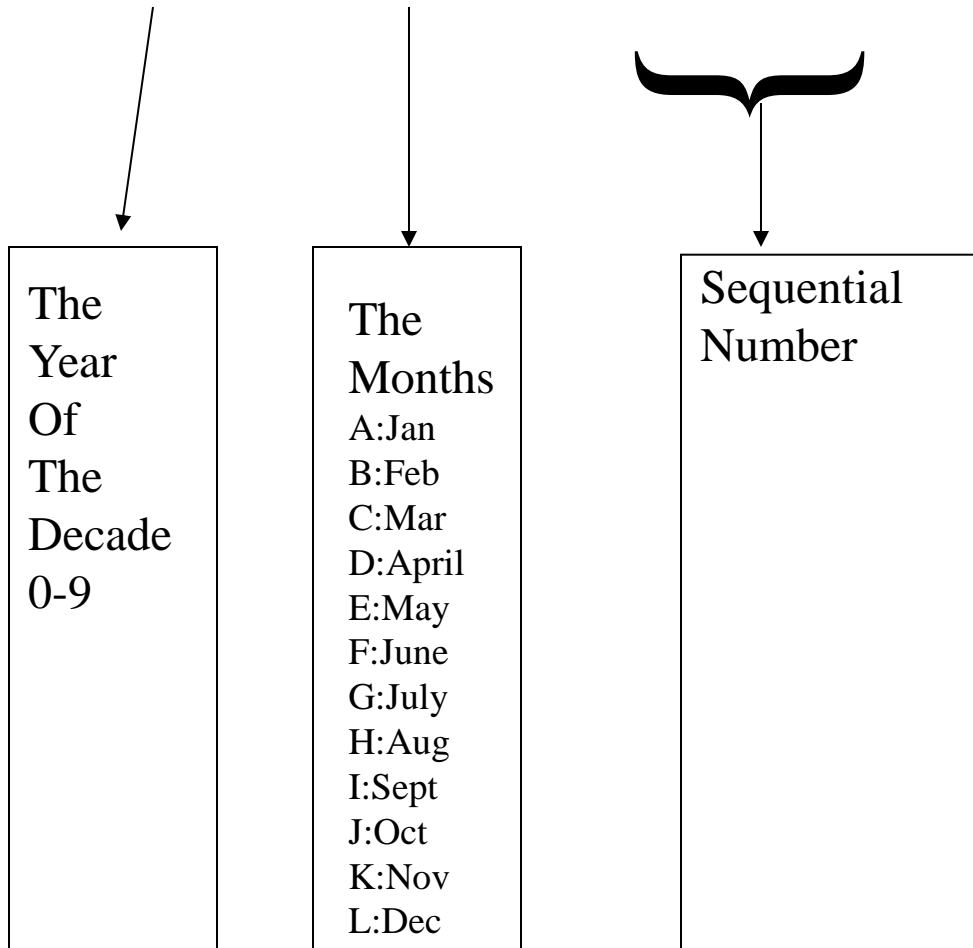

5 D 0 1

Example: 05D01= April, 2005